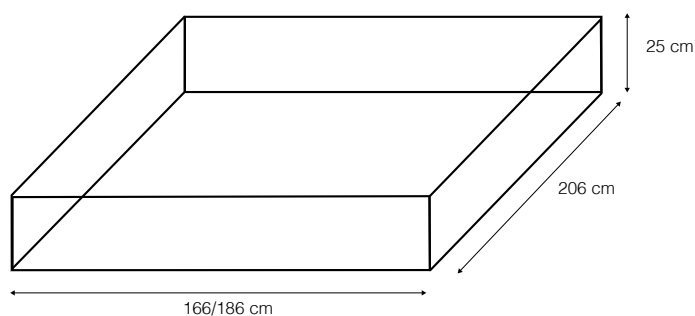

Letto con struttura base in massello di faggio crudo, sezione cm 3x3, composta da cinque elementi, interamente smontabile. Rete fissa a 32 doghe di faggio in multistrato inclusa. Disponibili in abbinamento: comodini, tappeti, pouf.

*Dimensioni:*

**ASHAWOOD BASIC**

**struttura letto**

misura rete cm 160x200

dimensioni totali cm 166x206x25

misura rete cm 180x200

dimensioni totali cm 186x206x25

*Finiture struttura:*

n° 1 collo: cm 203x192x14 (struttura+rete),  
mc 0,54

scheda prodotto LETTO **ASHAWOOD BASIC**

Rete fissa a 32 doghe in faggio multistrato, altamente performanti grazie ai 7 strati che rendono il molleggio uniformemente flessibile e resistente, in grado di respingere l'umidità attraverso la pellicola che le ricopre e le protegge.

Perimetro in acciaio mm 30x30 verniciato a polvere, con piede di rinforzo centrale.

*Dimensioni:*

**Supporto anatomico a doghe** larghezza cm 160/180  
lunghezza cm 200

*Manutenzione:* pulire con un panno morbido