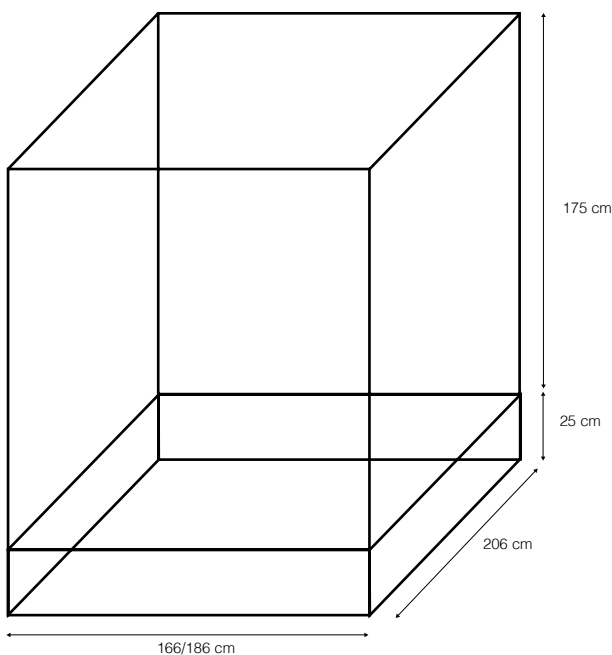

Letto a baldacchino con struttura in massello di faggio crudo, sezione cm 3x3, composta da sette elementi, interamente smontabile. Rete fissa a 32 doghe di faggio in multistrato inclusa.

**Il baldacchino ha funzione estetica e non strutturale, una leggera oscillazione non è da considerarsi un difetto.** Disponibili in abbinamento: comodini, tappeti, pouf e madie.

*Dimensioni:*

**ASHAWOOD BALDAQUIN letto a baldacchino**      misura rete cm 160x200  
dimensioni totali cm 166x206xh200

misura rete cm 180x200  
dimensioni totali cm 186x206xh200

*Finiture struttura:*                      idro olio trasparente opaco  
*Manutenzione:*                         pulire con un panno morbido  
*Designer:*                                 Studiocontrodesign in collaborazione con Studio Progetti xam  
*Anno di realizzazione:*                restyling 2021

*Dati imballaggio:*                      n. 2 colli: cm 203x192x14, mc 0,54 (cad.)

Rete fissa a 32 doghe in faggio multistrato, altamente performanti grazie ai 7 strati che rendono il molleggio uniformemente flessibile e resistente, in grado di respingere l'umidità attraverso la pellicola che le ricopre e le protegge.

Perimetro in acciaio mm 30x30 verniciato a polvere, con piede di rinforzo centrale.

*Dimensioni:*

**Supporto anatomico a doghe** larghezza cm 160/180  
lunghezza cm 200

*Manutenzione:* pulire con un panno morbido